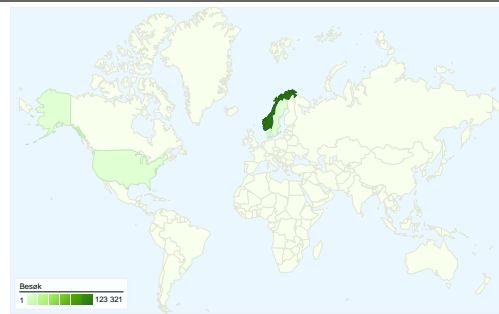

Nettstedbruk

125 621 Besøk
7,58 % Transitstoppfrekvens

633 475 Sidevisninger
00:04:10 Gj.sn. tid på nettsted

5,04 Sider/besøk
10,33 % % Nye besøk

Oversikt over besøkende

Besøkende
20 240

Kartoverlegg

Trafikkildeoversikt

- **Direkte trafikk**
61 582,00 (49,02 %)
- **Henvisningsnettsteder**
39 084,00 (31,11 %)
- **Søkemotorer**
24 955,00 (19,87 %)

Innholdsoversikt

Sider	Sidevisninger	% Sidevisninger
/	191 019	30,15 %
/?fbc_channel=1	172 526	27,23 %
/roteloftet.146513.no.html	8 688	1,37 %
/roteloftet.146513.no.html?fbc	8 146	1,29 %
/hovedside.137312.no.html	7 562	1,19 %

20 240 personer besøkte dette nettstedet

125 621 Besøk

20 240 Absolutt unike besøkende

633 475 Sidevisninger

5,04 Gjennomsnittlig antall sidevisninger

00:04:10 Tid på nettsted

7,58 % Fluktfrekvens

10,33 % Nye besøk

125 621 besøk kom fra 60 land/territorier

Nettstedbruk

Land/territorium	Besøk	Sider/besøk	Gj.sn. tid på nettsted	% Nye besøk	Transittstoppfrekvens
Besøk 125 621 % av nettstedsummen: 100,00 %	Sider/besøk 5,04 Nettstedgj.sn: 5,04 (0,00 %)	Gj.sn. tid på nettsted 00:04:10 Nettstedgj.sn: 00:04:10 (0,00 %)	% Nye besøk 10,34 % Nettstedgj.sn: 10,33 % (0,07 %)	Transittstoppfrekvens 7,58 % Nettstedgj.sn: 7,58 % (0,00 %)	
Norway	123 321	5,08	00:04:12	9,62 %	7,36 %
United States	652	1,76	00:00:13	91,56 %	39,72 %
Sweden	535	4,27	00:01:42	19,63 %	8,97 %
Denmark	231	3,23	00:01:37	30,30 %	13,85 %
(not set)	228	4,41	00:05:17	7,89 %	4,82 %
United Kingdom	69	2,90	00:00:43	63,77 %	14,49 %
Germany	66	4,09	00:01:35	50,00 %	15,15 %
Finland	59	2,73	00:00:33	57,63 %	16,95 %
Netherlands	46	3,67	00:01:00	39,13 %	8,70 %
Spain	40	4,72	00:03:58	60,00 %	12,50 %