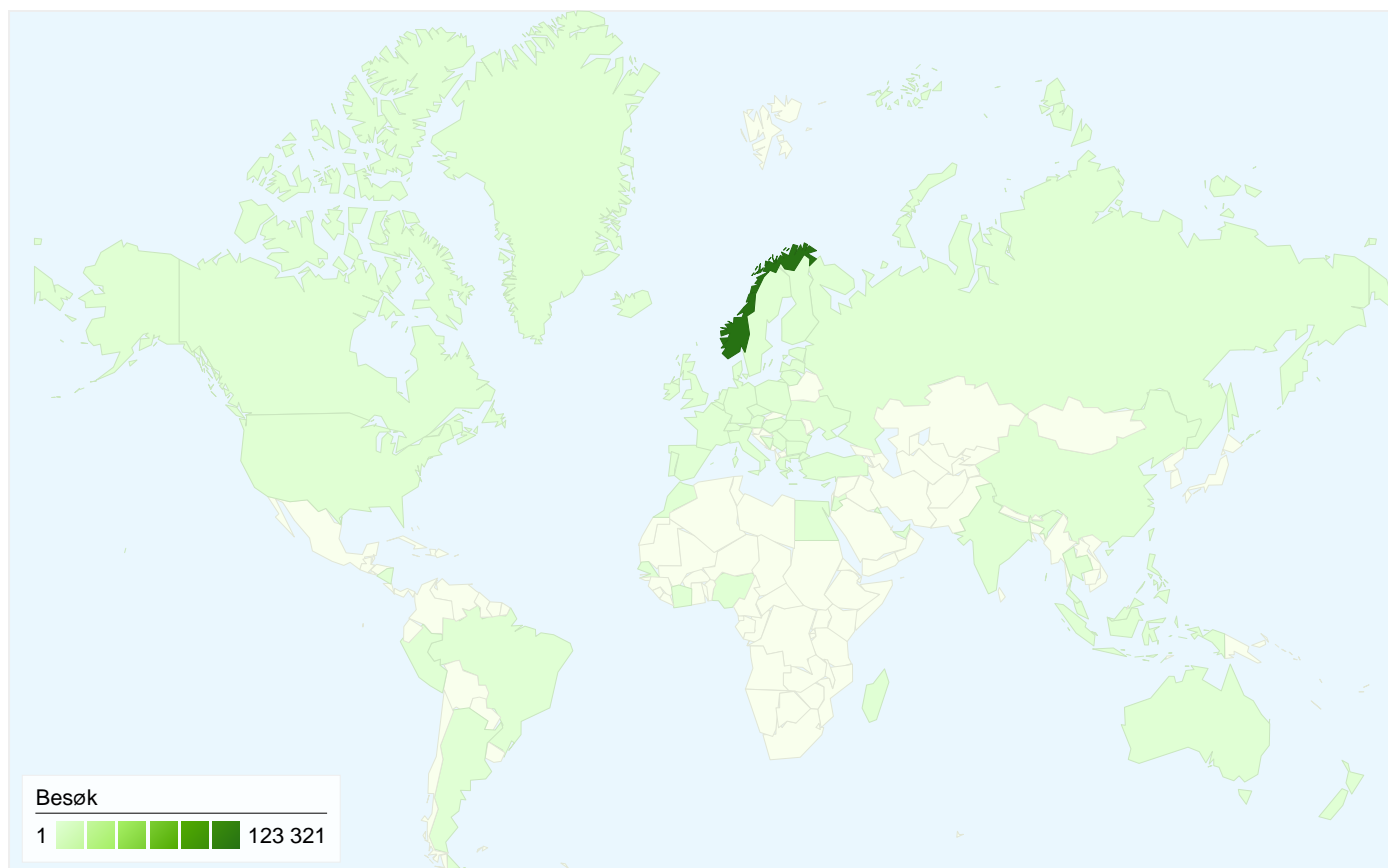

Nettstedbruk

125 621 Besøk
7,58 % Transitstoppfrekvens

633 475 Sidevisninger
00:04:10 Gj.sn. tid på nettsted

5,04 Sider/besøk
10,33 % % Nye besøk

Oversikt over besøkende

Besøkende
20 240

Kartoverlegg

Trafikkildeoversikt

20 240 personer besøkte dette nettstedet

125 621 Besøk

20 240 Absolutt unike besøkende

633 475 Sidevisninger

5,04 Gjennomsnittlig antall sidevisninger

00:04:10 Tid på nettsted

7,58 % Fluktfrekvens

10,33 % Nye besøk

Alle trafikklider sendte til sammen 125 621 besøk

49,02 % Direkte trafikk

31,11 % Henvisningsnettsteder

19,87 % Søkemotorer

■ Direkte trafikk
61 582,00 (49,02 %)

■ Henvisningsnettsteder
39 084,00 (31,11 %)

125 621 besøk kom fra 60 land/territorier

Nettstedbruk

Land/territorium	Besøk	Sider/besøk	Gj.sn. tid på nettsted	% Nye besøk	Transittstoppfrekvens
Besøk 125 621 % av nettstedsummen: 100,00 %	Sider/besøk 5,04 Nettstedgj.sn: 5,04 (0,00 %)	Gj.sn. tid på nettsted 00:04:10 Nettstedgj.sn: 00:04:10 (0,00 %)	% Nye besøk 10,34 % Nettstedgj.sn: 10,33 % (0,07 %)	Transittstoppfrekvens 7,58 % Nettstedgj.sn: 7,58 % (0,00 %)	
Norway	123 321	5,08	00:04:12	9,62 %	7,36 %
United States	652	1,76	00:00:13	91,56 %	39,72 %
Sweden	535	4,27	00:01:42	19,63 %	8,97 %
Denmark	231	3,23	00:01:37	30,30 %	13,85 %
(not set)	228	4,41	00:05:17	7,89 %	4,82 %
United Kingdom	69	2,90	00:00:43	63,77 %	14,49 %
Germany	66	4,09	00:01:35	50,00 %	15,15 %
Finland	59	2,73	00:00:33	57,63 %	16,95 %
Netherlands	46	3,67	00:01:00	39,13 %	8,70 %
Spain	40	4,72	00:03:58	60,00 %	12,50 %