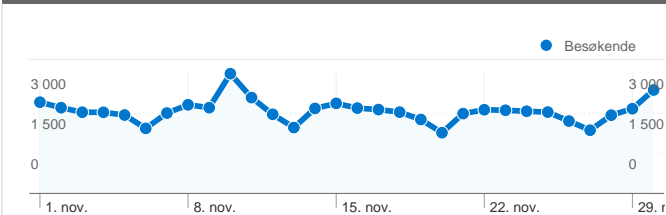

Nettstedbruk

125 621 Besøk
7,58 % Transitstoppfrekvens

633 475 Sidevisninger
00:04:10 Gj.sn. tid på nettsted

5,04 Sider/besøk
10,33 % % Nye besøk

Oversikt over besøkende

Besøkende
20 240

Kartoverlegg

Trafikkildeoversikt

- **Direkte trafikk**
61 582,00 (49,02 %)
- **Henvisningsnettsteder**
39 084,00 (31,11 %)
- **Søkemotorer**
24 955,00 (19,87 %)

Innholdsoversikt

Sider	Sidevisninger	% Sidevisninger
/	191 019	30,15 %
/?fbc_channel=1	172 526	27,23 %
/roteloftet.146513.no.html	8 688	1,37 %
/roteloftet.146513.no.html?fbc	8 146	1,29 %
/hovedside.137312.no.html	7 562	1,19 %

20 240 personer besøkte dette nettstedet

125 621 Besøk

20 240 Absolutt unike besøkende

633 475 Sidevisninger

5,04 Gjennomsnittlig antall sidevisninger

00:04:10 Tid på nettsted

7,58 % Fluktfrekvens

10,33 % Nye besøk

1 – 10 av 60

Sider på dette nettstedet ble vist totalt 633 475 ganger

633 475 Sidevisninger

448 600 Unike visninger

7,58 % Transittstoppfrekvens

Toppinnhold

Sider	Sidevisninger	% Sidevisninger
/	191 019	30,15 %
/?fbc_channel=1	172 526	27,23 %
/roteloftet.146513.no.html	8 688	1,37 %
/roteloftet.146513.no.html?fbc_channel=1	8 146	1,29 %
/hovedside.137312.no.html	7 562	1,19 %