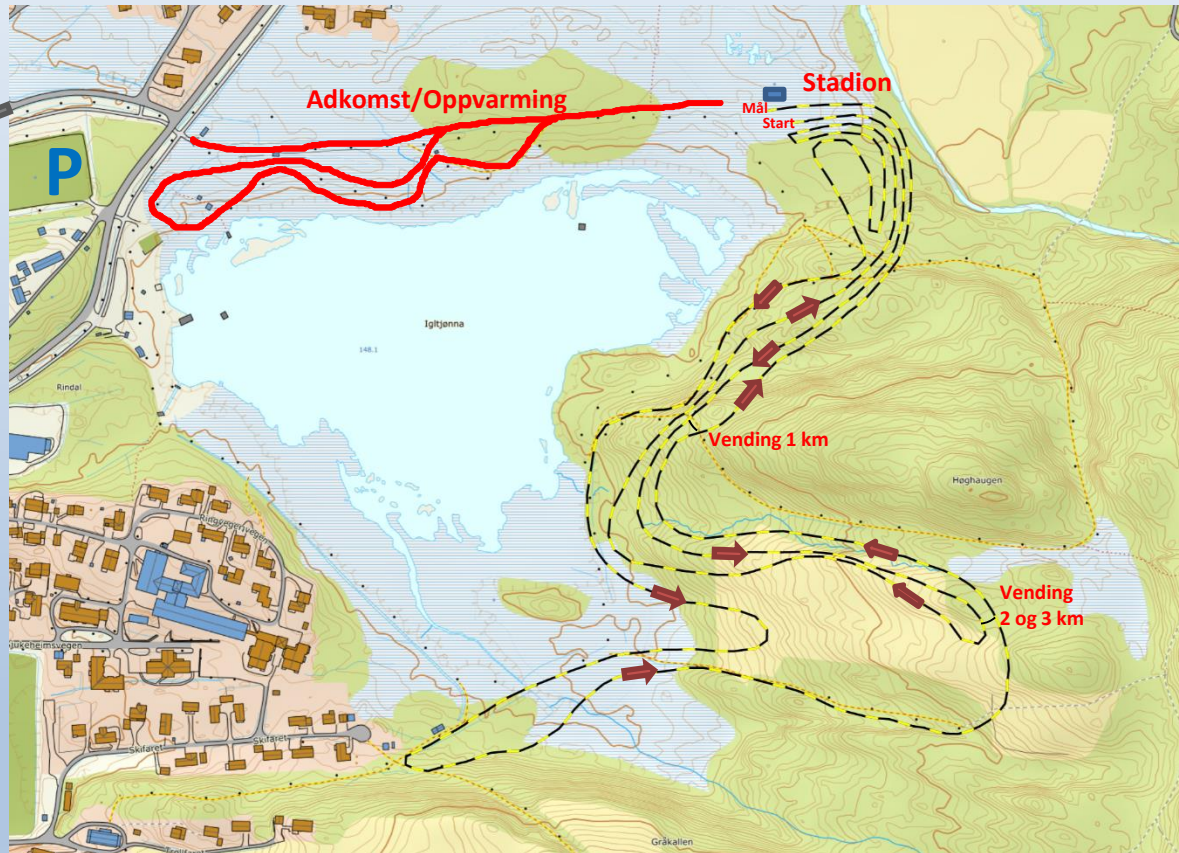

Løypekart – Rindalsrennet 2017

Rindalshuset:

- Parkering
- Rennkontor
- Premieutdeling
- Dusj/WC

Løyper:

- 1 km
- 2 km
- 3 km (2+1 km)
- 5 km
- 10 km (2 x 5 km)
- 15 km (3 x 5 km)

5 km er innom stadion etter ca. 2 km

Hovedsamarbeidspartner:

Partnere:

Stadionløsning – Rindalsrennet 2017

Hovedsamarbeidspartner:

Partnere:

Høydeprofil – 5 km Rindalsrennet 2017

Hovedsamarbeidspartner:

Partnere: