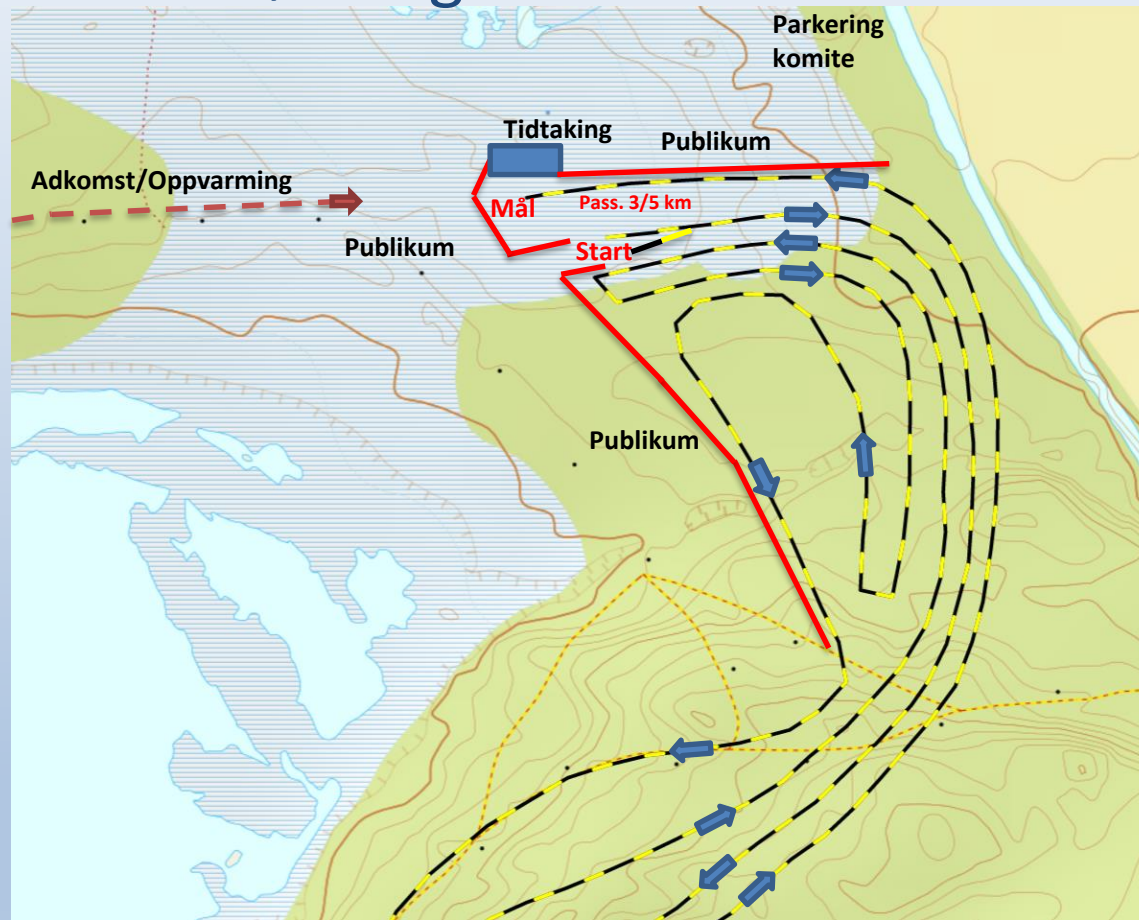

Løypekart – Rindalsrennet 2017

Rindalshuset:

- Parkering
- Rennkontor
- Premieutdeling
- Dusj/WC

Løyper:

- 1 km
- 2 km
- 3 km (2+1 km)
- 5 km
- 10 km (2 x 5 km)
- 15 km (3 x 5 km)

5 km er innom stadion etter ca. 2 km

Hovedsamarbeidspartner:

Partnere:

Stadionløsning – Rindalsrennet 2017

Hovedsamarbeidspartner:

Partnere:

Høydeprofil – 5 km Rindalsrennet 2017

Hovedsamarbeidspartner:

Partnere: