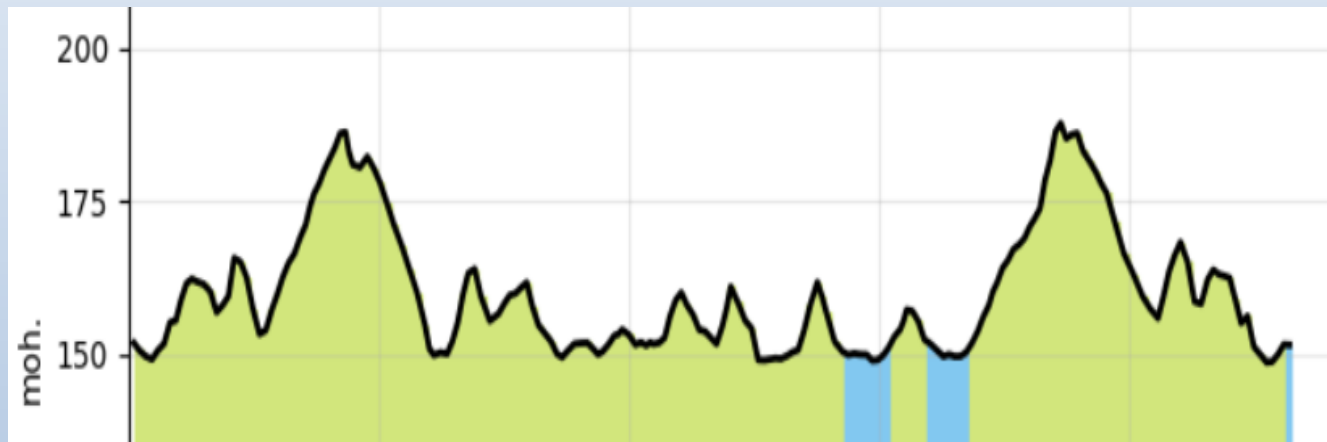

Løypekart – Rindalsrennet 2017

Rindalshuset:

- Parkering
- Rennkontor
- Premieutdeling
- Dusj/WC

Løyper:

- 1 km
- 2 km
- 3 km (2+1 km)
- 5 km
- 10 km (2 x 5 km)
- 15 km (3 x 5 km)

5 km er innom stadion etter ca. 2 km

Hovedsamarbeidspartner:

Partnere:

Stadionløsning – Rindalsrennet 2017

Hovedsamarbeidspartner:

Partnere:

Høydeprofil – 5 km Rindalsrennet 2017

Hovedsamarbeidspartner:

Partnere: