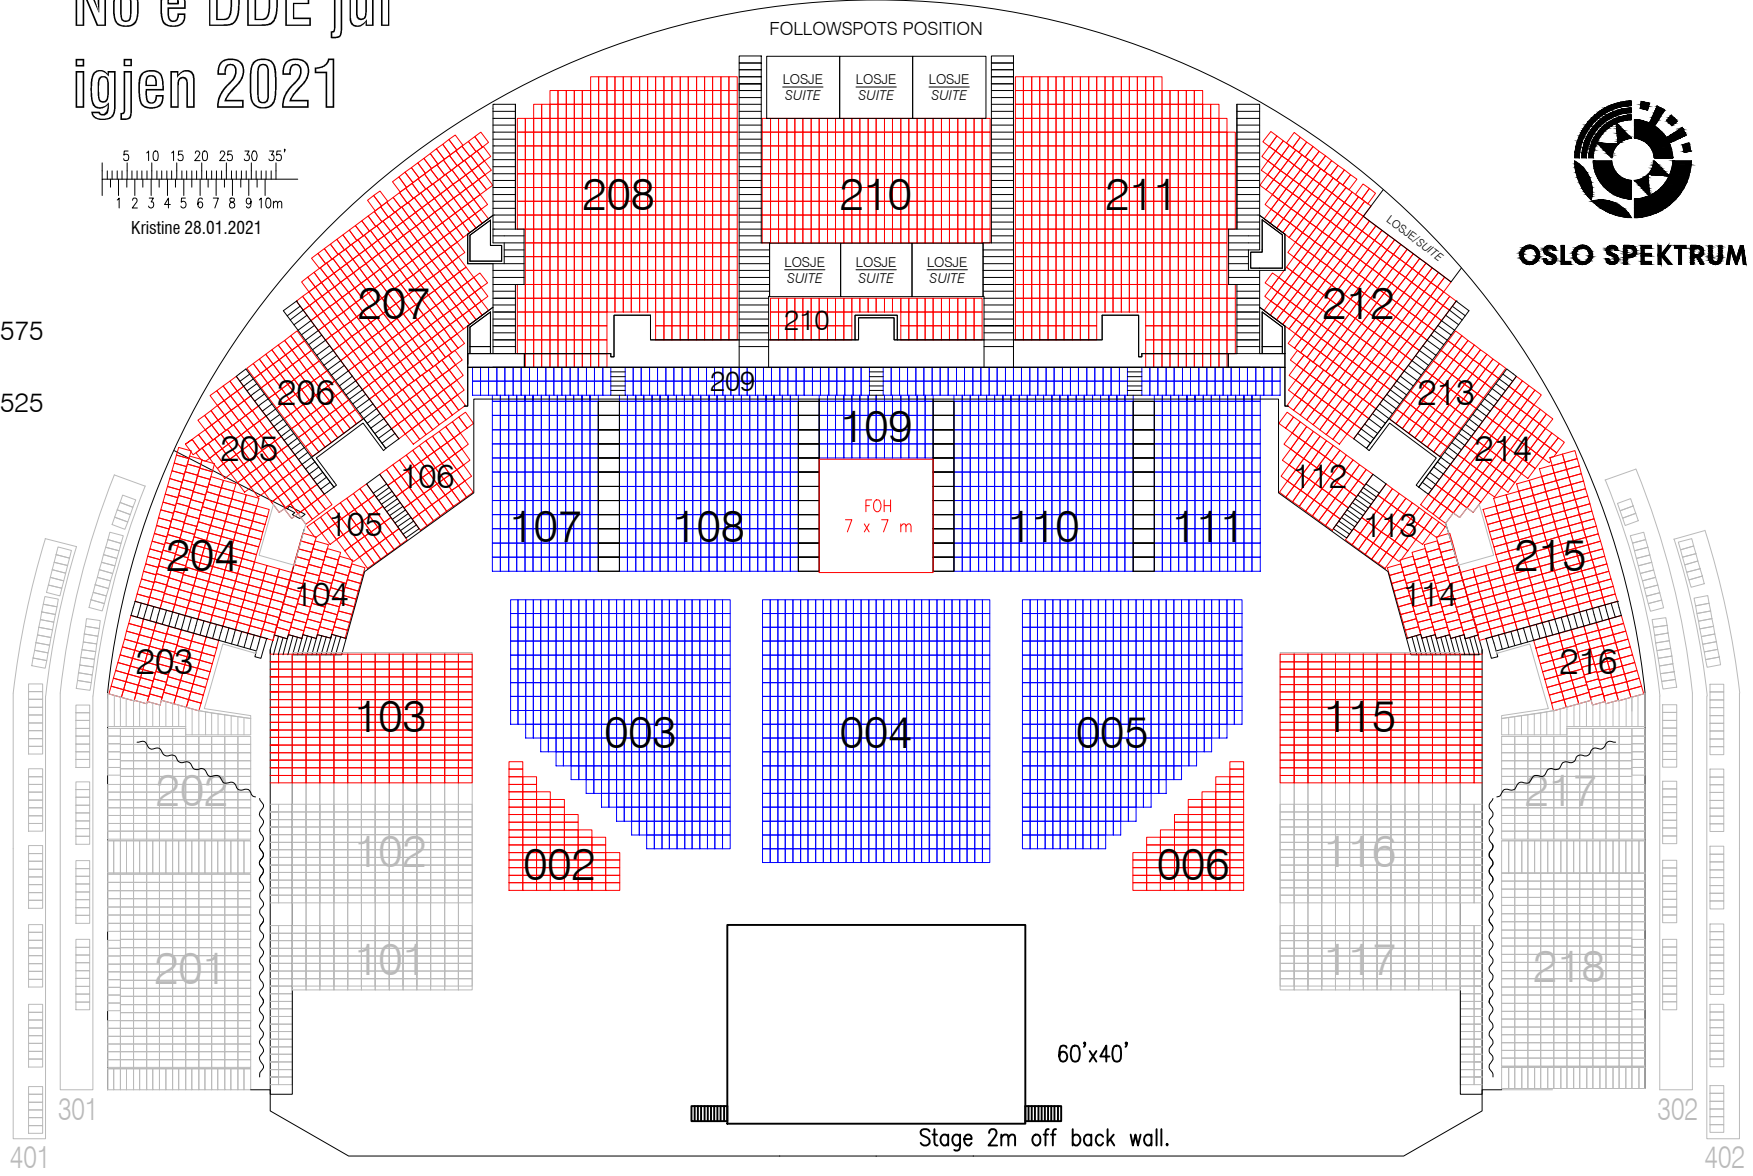

No e DDE jul igjen 2021

-  Kategori 1 - kr 575
-  Kategori 2 - kr 525

OSLO SPEKTRUM